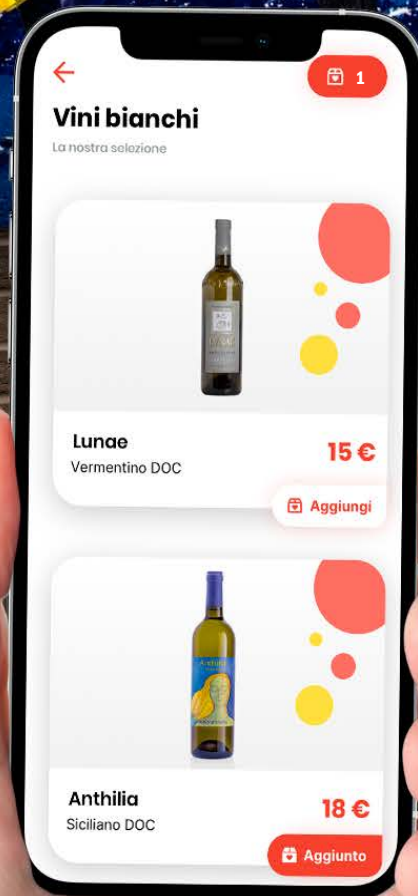

Lancia la tua comunicazione sul display e raggiungi i tuoi obiettivi sugli smartphone del tuo pubblico.

Abilita il QR Code sulle tue slides e apriti a infinite possibilità. Promozioni, approfondimenti e download.

Favorisci le conversioni aggiungendo Live Commerce, l'e-commerce progettato per vendere.

Vini bianchi

Selezionati dalla
nostra cantina

Lunae
Vermentino DOC
€ 15

Anthilia
Siciliano DOC
€ 18

Serrocielo
Falanghina del Sannio DOC
€ 18

Franz Haas
Gewurztraminer DOC
€ 20

Sfizi&Vizi

Per altri suggerimenti
inquadra questo codice
col tuo smartphone

Integra e potenzia la tua comunicazione

Combina le slides con i contenuti di rilievo in un prodotto davvero unico: Playlist Mobile.