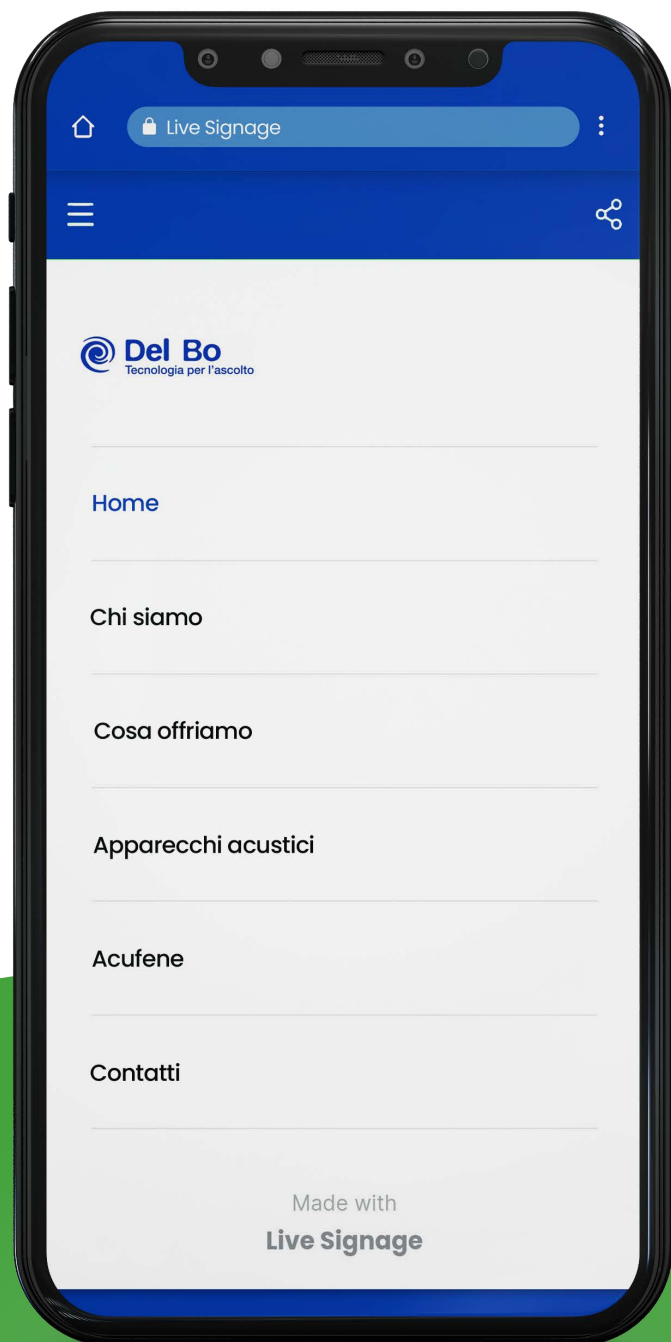

Integra e potenzia la tua comunicazione

Combina le slides con i contenuti di rilievo in un prodotto davvero unico: Playlist Mobile.

Al tuo cliente basta inquadrare il QR code per navigare tra le tue proposte e compiere azioni di conversione.