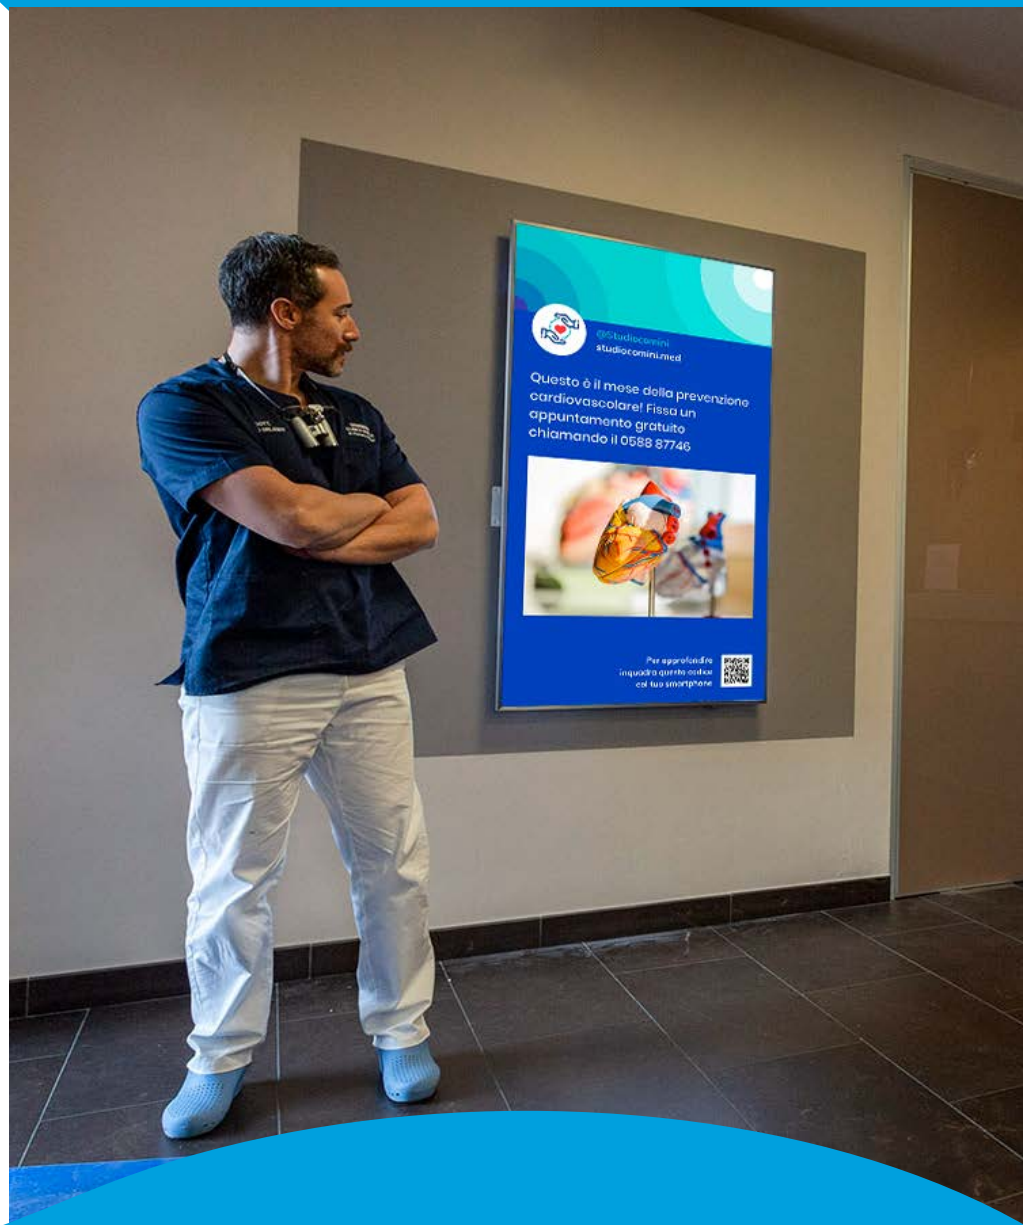

Info sui servizi

Live Signage per HEALTHCARE

Costruisci un rapporto di fiducia coi tuoi clienti combinando la freschezza dei contenuti social con l'autorevolezza delle informazioni istituzionali. Diventa un punto di riferimento per la loro salute col minimo sforzo.