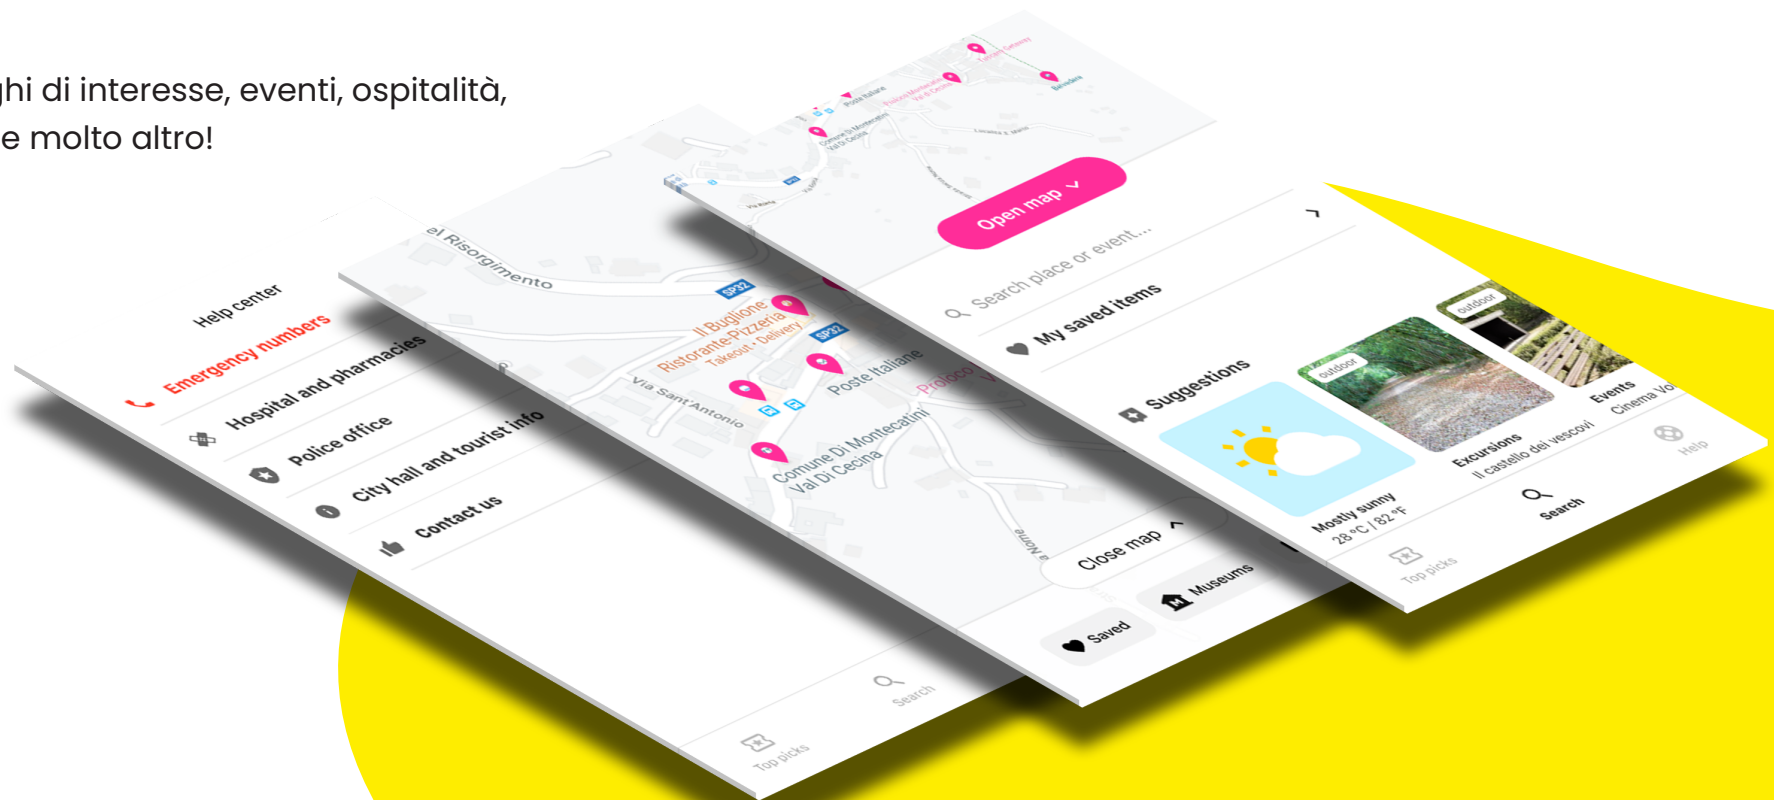

AddOn Live Tourist

Crea la guida perfetta per visitare il tuo territorio.

Accompagna i turisti nella loro esperienza con diverse modalità di navigazione e contenuti automatici.

Mappe, luoghi di interesse, eventi, ospitalità, ristorazione e molto altro!