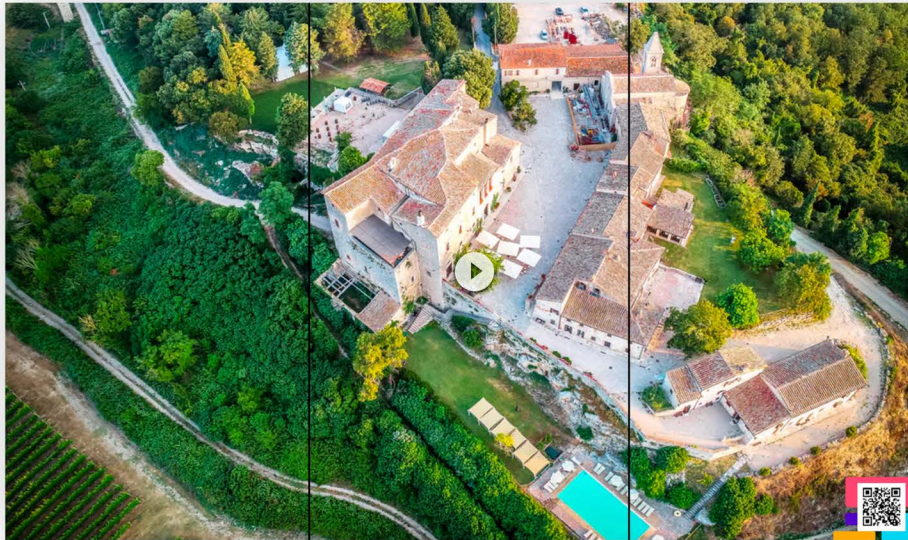

Il display wall per stupire

CasaOra casaora.net 0587 87 65 433

RIF P478
Casa vacanze Monopoli Puglia
Trattativa riservata

RIF P412
Casa vacanze Ostuni Puglia
€ 135.000

CasaOra

RIF H456
Mansarda a Firenze centro
Superficie 60 mq
cucina e salotto in open space
1 bagno
Classe energetica B
€500.000

casaora.net 0587 87 65 433

social

CasaOra casaora.net 0587 87 65 433

La casa dei tuoi sogni

CasaOra

@casaora casaora.net

Vi presentiamo la nuova casa di Luca e Mirella, nel fantastico borgo di Santa Lucia. Merito nostro!

Per approfondire inquadra questo codice col tuo smartphone

Michele Luni
Notaio

Pratiche di compravendita, successione, testamenti e altri contratti

spazi pubblicitari

CasaOra

RIF A210

Bifamiliare Isola d'Elba

Superficie 230 mq
Giardino 50 mq
3 camere
Trattativa riservata

casaora.net 0587 87 65 433

PUBBLICITÀ

Studio Pelletti

Interior design

Ci occupiamo di Interior Design dal 1991, ogni giorno per noi è un nuovo progetto

Contenuti ideali per il Desk

Orario estivo

Gli orari dell'agenzia subiranno delle variazioni per il mese di agosto. Riprenderemo a pieni ritmi dal 1 settembre.

Dal lunedì al venerdì
08:00 - 20:00

Week-end
09:00 - 13:00

Servizi per la compravendita

- Mediazione bancaria
- Convenzioni notarili
- Sottoscrizione di polizze assicurative

Linda Lucarelli

“ Ho girato varie agenzie prima di scegliere CasaOra. In tanti cercavano di propinarmi immobili decadenti, ho perso tempo e pazienza. Qui invece hanno davvero compreso i miei bisogni e hanno guadagnato la mia piena fiducia. ★★★★★

Per approfondire inquadra questo codice col tuo smartphone

Recensioni