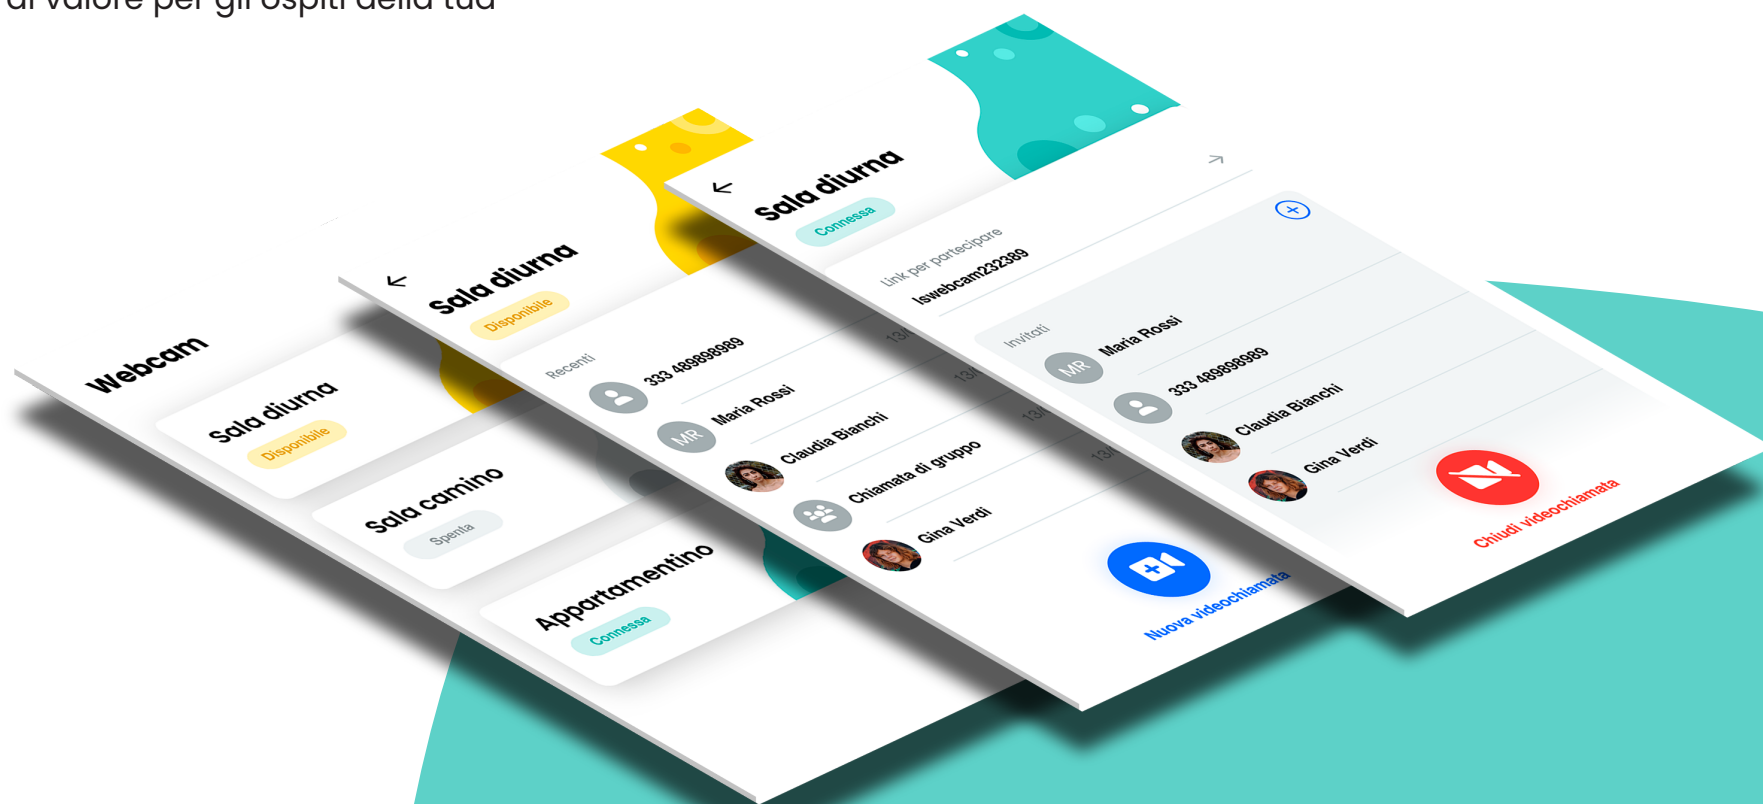

Live Signage è progettato per semplificarti la vita: legge gli annunci dal tuo portale web, o dal tuo gestionale, e li pubblica sul display!

CasaOra

RIF H456

**Mansarda
a Firenze centro**

Superficie 60 mq
cucina e salotto in open space
1 bagno
Classe energetica B

€500.000

casaora.net
0587 87 65 433

QR code

AddOn Webcam

Sostieni i rapporti umani e la socializzazione tramite uno strumento condiviso.

Con il display e la webcam puoi creare connessioni di valore per gli ospiti della tua struttura.