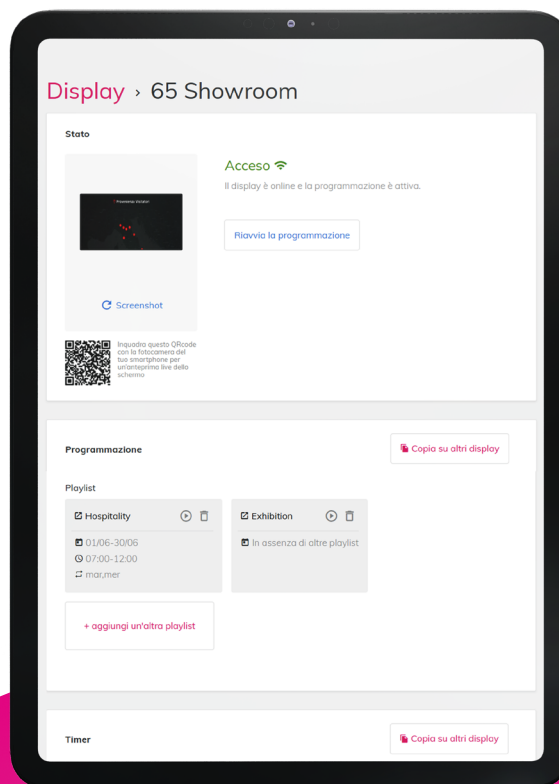

Pianifica la tua comunicazione e monitora le anomalie

Pubblica e combina le tue playlist creando la programmazione perfetta.

Configura i timer di accensione e spegnimento così sarà tutto automatico.

Controlla luminosità, volume e anomalie da remoto, ma solo quando serve!