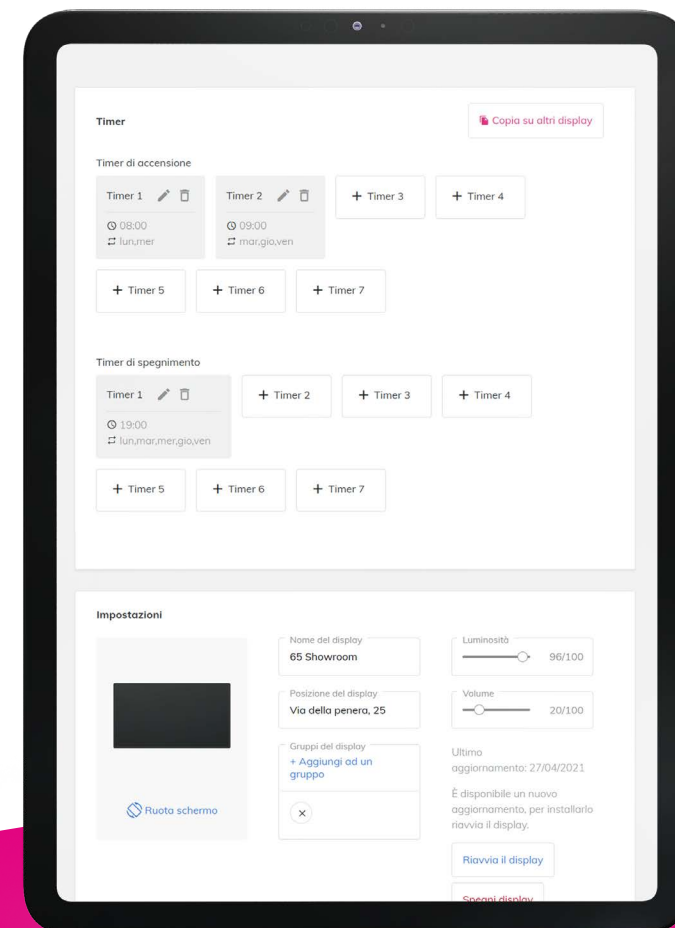

Pianifica la tua comunicazione e monitora le anomalie

Pubblica e combina le tue playlist creando la programmazione perfetta.

Configura i timer di accensione e spegnimento così sarà tutto automatico.

Controlla luminosità, volume e anomalie da remoto, ma solo quando serve!