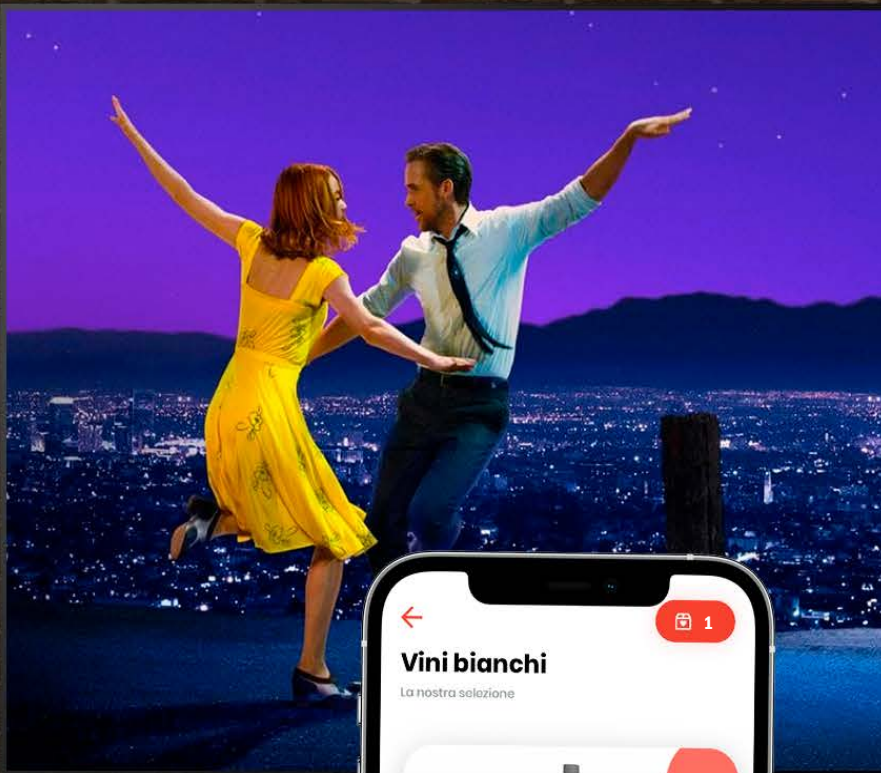

Vini bianchi

Selezionati dalla
nostra cantina

Lunae
Vermentino DOC
€ 15

Anthilia
Siciliano DOC
€ 18

Serrocielo
Falanghina del Sannio DOC
€ 18

Franz Haas
Gewurztraminer DOC
€ 20

Sfizi&Vizi

Per altri suggerimenti
inquadra questo codice
col tuo smartphone