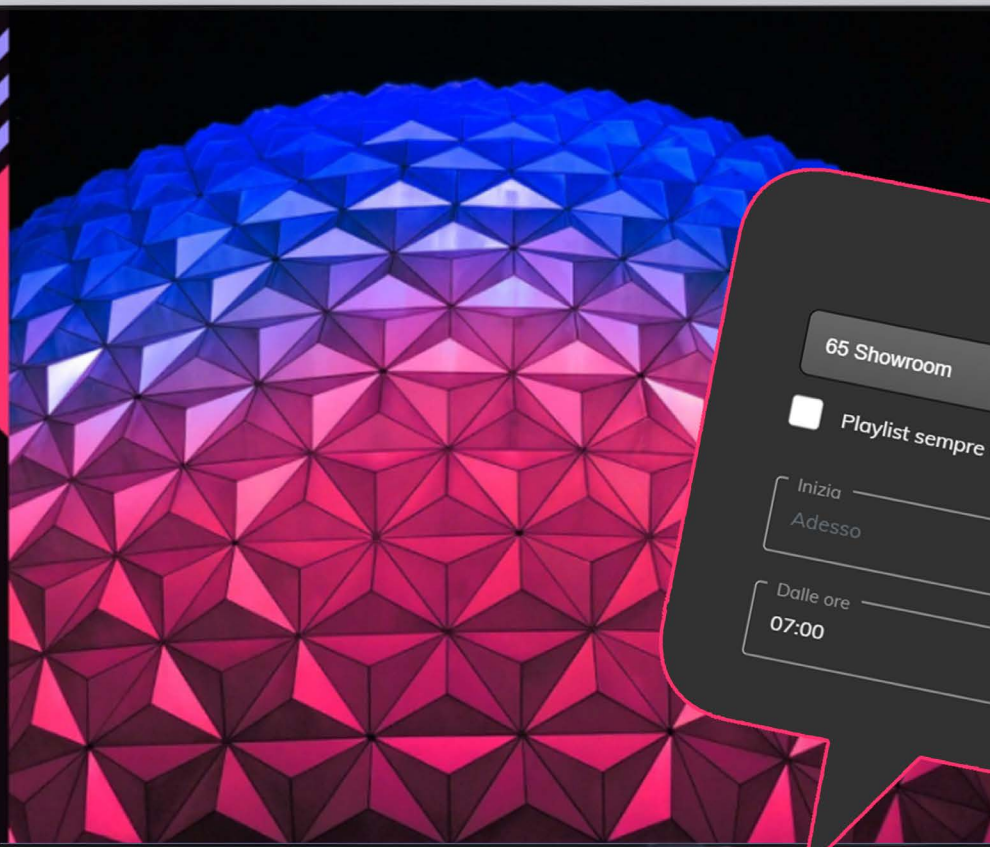

Controlla luminosità, volume e anomalie da remoto, ma solo quando serve!

dal 24 al 28 agosto
Napoli

Tech festival

Il futuro è già qui

30 Eventi
in giro per la città

12 Mostre
ad ingresso libero

15 Workshop
su prenotazione