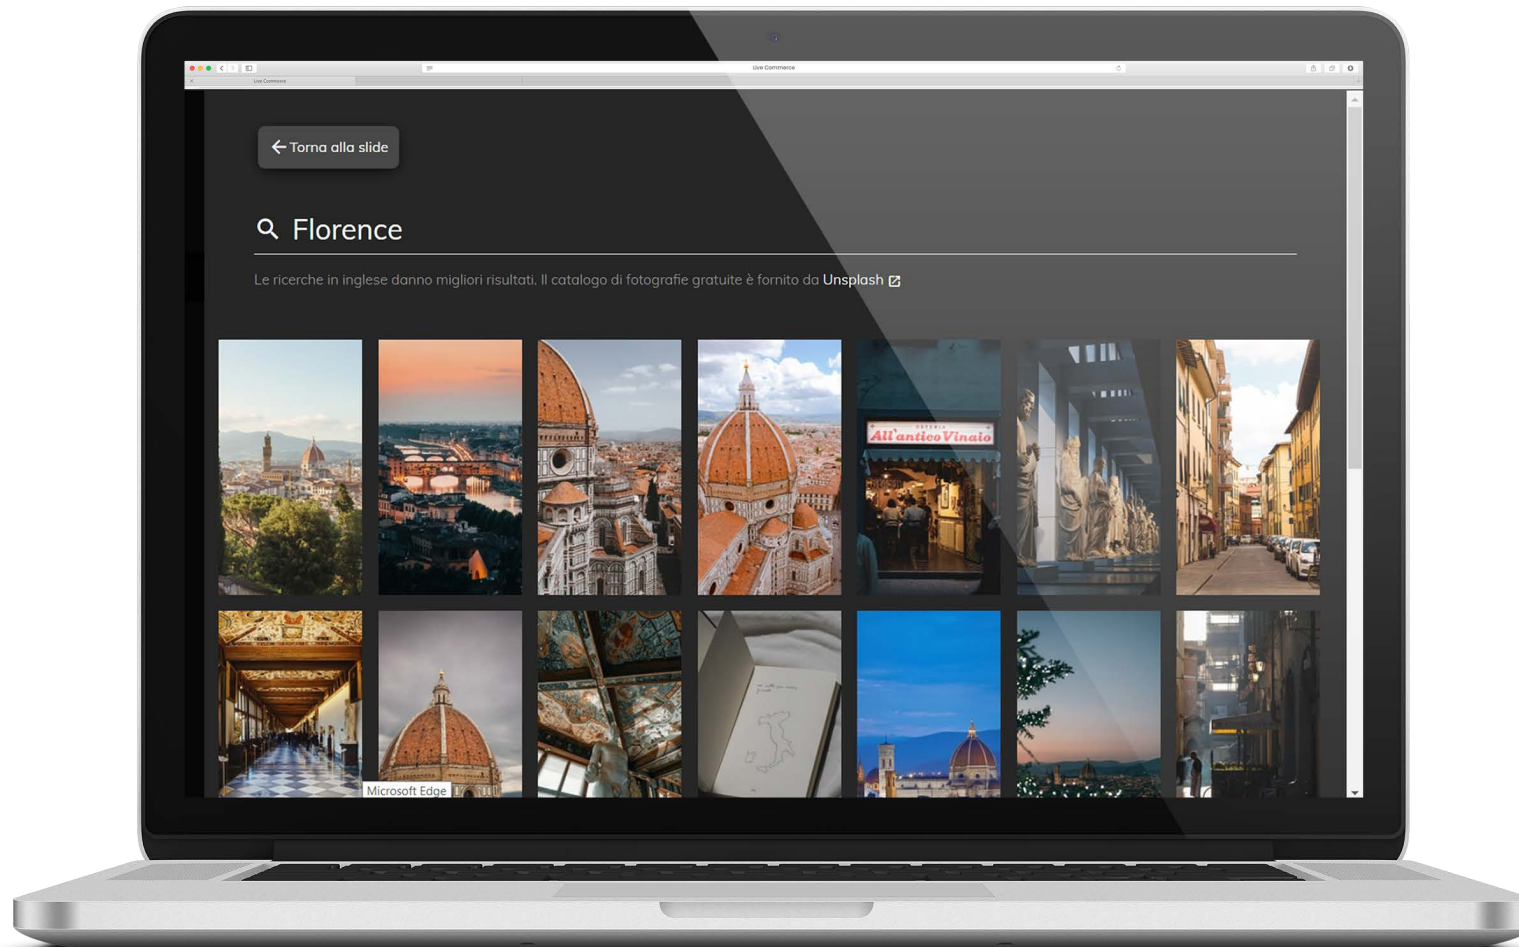

Hai foto ad alta qualità sempre disponibili!

Utilizza Unsplash e scegli sempre le immagini giuste.