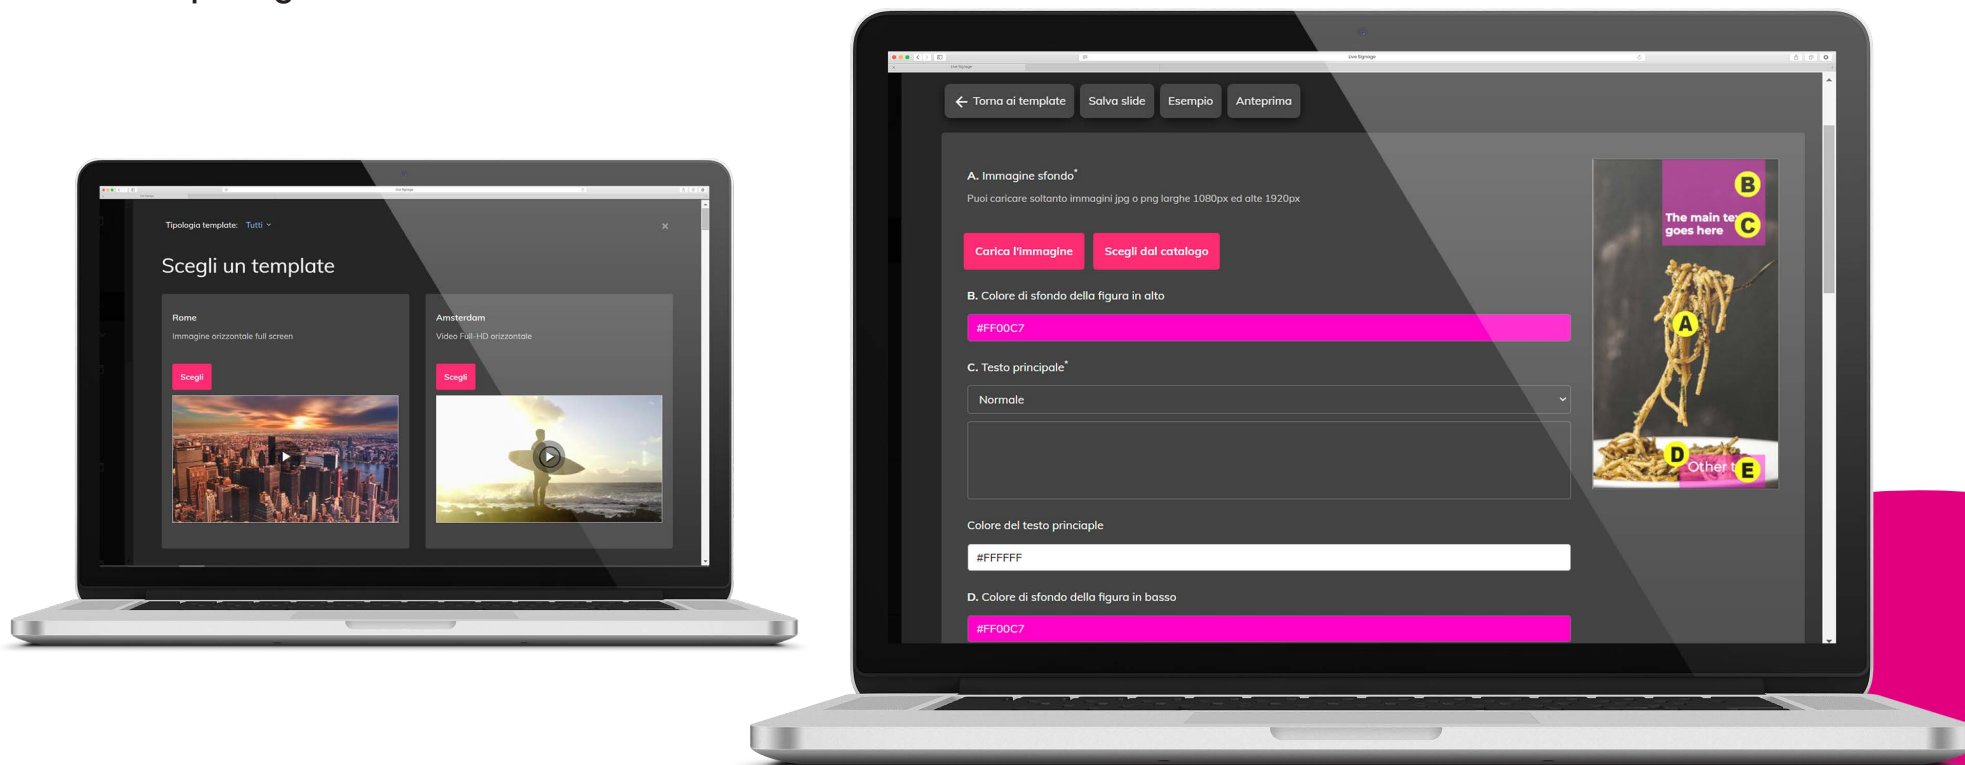

Crea contenuti avvincenti senza sforzo!

Cattura e informa il tuo pubblico.
Fallo con i nostri template intuitivi e versatili.
Ce n'è uno per ogni occasione.