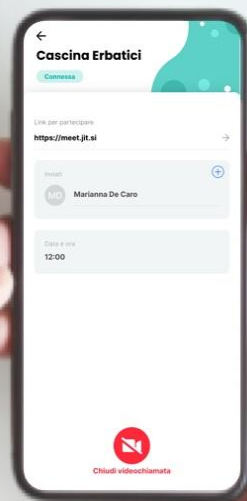

Live Webcam

Healthcare

Rimani in contatto con **amici** e **parenti** in ogni momento.

Gestisci tutto con lo **smartphone** per una maggiore comodità.

Ideale per:

Case di cura

Ospedali

Publiche Amministrazioni

Porta l'Amministrazione più **vicina ai cittadini.**
Azzera la distanza.
Facilita le pratiche amministrative.

Ideale per:

Comuni

Unioni di comuni

A digital display on a brick wall is viewed from behind by a person in a white t-shirt. The display is divided into four vertical panels. The first three panels feature portraits of individuals and their respective areas of expertise, each with a white bar at the bottom containing the acronym 'SCDDU'. The fourth panel is a narrow purple bar on the right side.